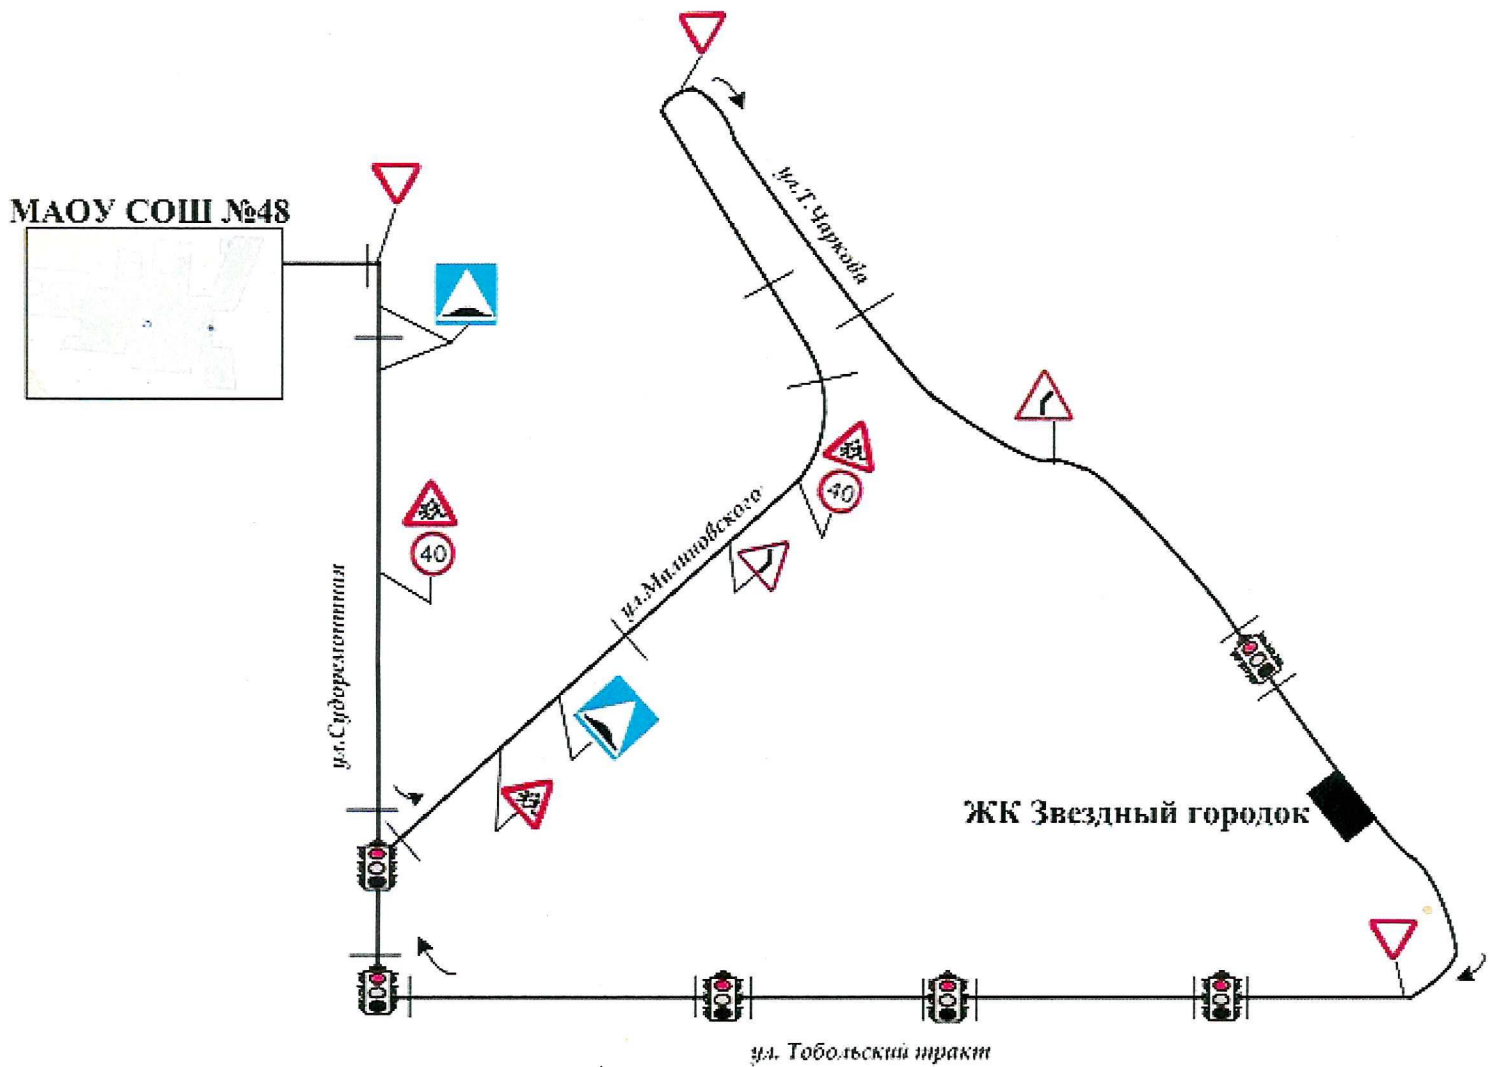

Схема

маршрута школьного автобуса «МОУ СОШ №48 – ЖК Звездный городок»

Условные обозначения:

-  - светофор
-  - пешеходный переход
-  - остановочный пункт
-  - знак «Ограничение максимальной скорости»
-  - знак «Искусственная неровность»
-  - знак «Дети»
-  - знак «Уступите дорогу»
-  - знак «Опасный поворот»